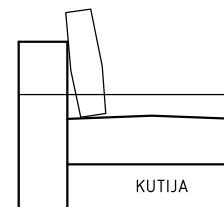

PREKLOPNI TROSJED

		šifra	širina	dubina	pozicija
	preklopni trosjed	TPR100 TPR101 TPR102	230	95/100/105	
	preklopni trosjed	TPR200 TPR201 TPR202	240	95/100/105	
	preklopni trosjed lijevi rukon.	TPR203 TPR204 TPR205	210	95/100/105	
	preklopni trosjed lijevi rukon.	TPR300 TPR301 TPR302	220	95/100/105	
	preklopni trosjed desni rukon.	TPR300 TPR301 TPR302	210	95/100/105	
	preklopni trosjed desni rukon.	TPR303 TPR304 TPR305	220	95/100/105	
	preklopni trosjed bez rukon.	TPR400 TPR401 TPR402	200	95/100/105	
	preklopni trosjed bez rukon.	TPR401 TPR402 TPR403	190	95/100/105	

rukonaslon preklopnog
trosjeda širina 20cm

naslon čvrsti
J1

naslon mekani
J2