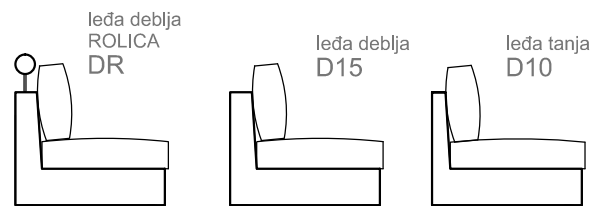

GARNITURA SMART

	šifra	širina	dubina	pozicija
	fotelja SR100	80	80	4
	fotelja S100	100	100	
	fotelja S101	90	100	
	fotelja S102	90	100	
	jednosjed S103/S103A	60/70	100	
	jednosjed S104/S104A	80/90	100	
	dvosjed S200/S200A	160/180	100	1 2
	dvosjed lijevi rukon. S201/S201A	140/160	100	1 2
	dvosjed desni rukon. S202/S202A	140/160	100	1 2
	trosjed S300/S300A	200/220	100	1 2
	trosjed lijevi rukon. S301/S301A	180/200	100	1 2
	trosjed desni rukon. S302/S302A	180/200	100	1 2
	kut S400	100	100	
	tabure S600/S601	70/90	70/90	
	fotelja SA900	75	75	

	šifra	širina	dubina	pozicija
	damski ležaj desni S700	100	160	3
	damski ležaj lijevi S701	100	160	3
	damski ležaj desni S702	100	180	3
	damski ležaj lijevi S703	100	180	3
	produženi kut lijevi S800	100	180	3
	produženi kut desni S801	100	180	3
	produženi kut lijevi S802	100	200	3
	produženi kut desni S803	100	200	3