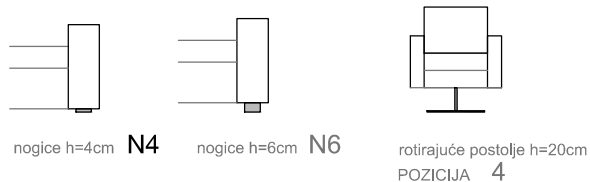

GARNITURA SMART

	šifra	širina	dubina	pozicija
	fotelja SR100	80	80	4
	fotelja S100	100	100	
	fotelja S101	90	100	
	fotelja S102	90	100	
	jednosjed S103/S103A	60/70	100	
	jednosjed S104/S104A	80/90	100	
	dvosjed S200/S200A	160/180	100	1 2
	dvosjed lijevi rukon. S201/S201A	140/160	100	1 2
	dvosjed desni rukon. S202/S202A	140/160	100	1 2
	trosjed S300/S300A	200/220	100	1 2
	trosjed lijevi rukon. S301/S301A	180/200	100	1 2
	trosjed desni rukon. S302/S302A	180/200	100	1 2
	kut S400	100	100	
	tabure S600/S601	70/90	70/90	
	fotelja SA900	75	75	

	šifra	širina	dubina	pozicija
	damski ležaj desni S700	100	160	3
	damski ležaj lijevi S701	100	160	3
	damski ležaj desni S702	100	180	3
	damski ležaj lijevi S703	100	180	3
	produženi kut lijevi S800	100	180	3
	produženi kut desni S801	100	180	3
	produženi kut lijevi S802	100	200	3
	produženi kut desni S803	100	200	3